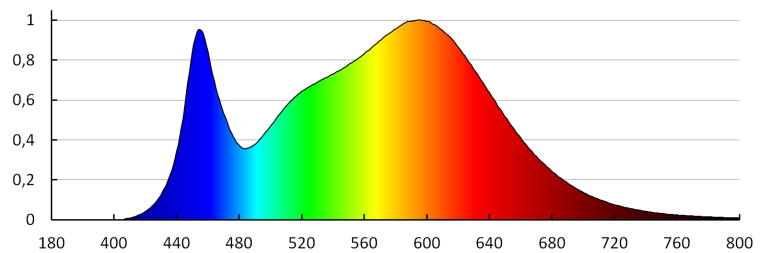

iQ-LED

Kanlux

33723 IQ-LEDDIM A60 7,3W-NW

LED източник на светлина

Индикатор за преждевременно излизане от строя на лампата: <5% po 1000h

коэффициент на дълготрайност на лампата след период от 6000h [%]: ≥ 90

коэффициент на запазване на светлинния поток на лампата след изтичане на номиналния срок на експлоатация [%]: ≥ 70

коэффициент на запазване на светлинния поток на лампата след 6000h [%]: ≥ 80

Формата на светлинния източник: standard

KANLUX S.A. (kat 33723) IQ-LEDDIM A60 7,3W-NW / LDC (Polar)