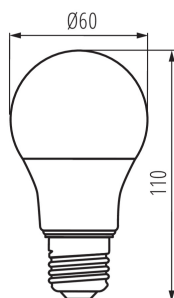

iQ-LED

Kanlux

33723 IQ-LEDDIM A60 7,3W-NW

LED източник на светлина

ОБЩИ ДАННИ:

Цвят: бял

Лампата е предназначена за акцентно осветление :
неприложимо

Лампата е предназначена за димиране : да

Възможност за използване с димер : да

Широчина [mm]: 60

Височина [mm]: 110

Диаметър [mm]: 60

Дълбочина [mm]: 60

ТЕХНИЧЕСКИ ДАННИ:

Номинално напрежение [V]: 220-240 AC

Номинална честота [Hz]: 50

Номинална мощност [W]: 7.3

Материал: пластмаса

Материал на дифузера: пластмаса

Източник на светлина: A60

Вид диод: LED SMD

Сумарния обявен светлинен поток [lm]: 806

Полезния светлинен поток на светлинния източник Φ_{use} [LM]: 806

Полезния светлинен поток на светлинния източник Φ_{use} [LM]: в сфера

Цвят на светлината: бяла

Корелираната цветна температура [K]: 4000

Устойчивост на цвета в елипсите на Макадам : ≤ 6

Индекс на цвето предаване: 80

Номинален срок на експлоатация [h]: 25000

Брой цикли вкл. / изкл. : ≥ 40000

Номинален ъгъл на светлинния сноп [°]: 220

Номинален ток на лампата [mA]: 48

Светлинна ефективност на лампата [lm/W]: 110

Време за пускане [s]: $\leq 0,5$

Време за загряване на лампата до 60% от пълния светлинен поток [s]: незначим

Време за загряване на лампата до 95% [s] : < 2

Date of issue: 02.02.2024, 16:55

Запазва се правото за въвеждане на технически промени. Данните, съдържащи се в този материал, не са правно обвързващи. Фотометрия: резултати, получени по време на изпитване на дадения екземпляр.

BG