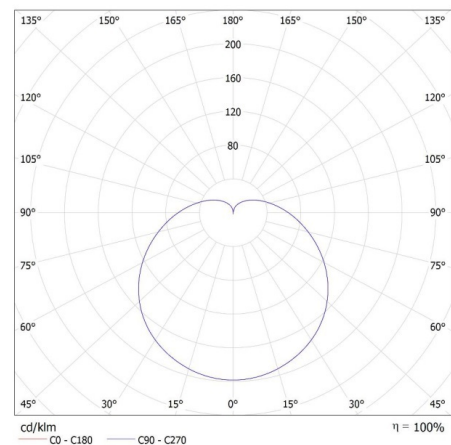

Date of issue: 02.02.2024, 16:55

Запазва се правото за въвеждане на технически промени. Данните, съдържащи се в този материал, не са правно обвързващи. Фотометрия: резултати, получени по време на изпитване на дадения екземпляр.

BG