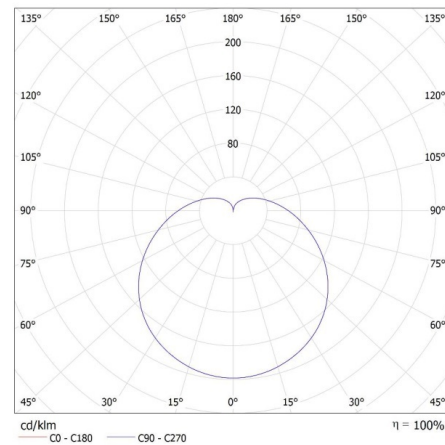

iQ-LED

Kanlux

33722 IQ-LEDDIM A60 7,3W-WW

LED източник на светлина

KANLUX S.A. (kat 33722) IQ-LEDDIM A60 7,3W-WW / LDC (Polar)

Date of issue: 02.02.2024, 16:57

Запазва се правото за въвеждане на технически промени. Данните, съдържащи се в този материал, не са правно обвързващи. Фотометрия: резултати, получени по време на изпитване на дадения екземпляр.

BG