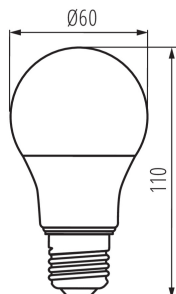

iQ^{LED}

Kanlux

33722 IQ-LEDDIM A60 7,3W-WW

LED източник на светлина

5905339337221

ОБЩИ ДАННИ:

Цвят: бял

Лампата е предназначена за акцентно осветление :
неприложимо

Лампата е предназначена за димиране : да

Възможност за използване с димер : да

Широчина [mm]: 60

Височина [mm]: 110

Диаметър [mm]: 60

Дълбочина [mm]: 60

Съдържание на живак: не

ТЕХНИЧЕСКИ ДАННИ:

Номинално напрежение [V]: 220-240 AC

Номинална честота [Hz]: 50

Номинална мощност [W]: 7.3

Материал: пластмаса

Материал на дифузера: пластмаса

Източник на светлина: A60

Вид диод: LED SMD

Сумарния обявен светлинен поток [lm] : 806

Полезния светлинен поток на светлинния източник Ф_{use}
[LM]: 806

Полезния светлинен поток на светлинния източник Ф_{use}
[LM]: в сфера

Цвят на светлината: топлобял

Корелираната цветна температура [K]: 2700

Устойчивост на цвета в елипсите на Макадам : ≤6

Индекс на цвето предаване: 80

Цокъл: E27

Номинален срок на експлоатация [h] : 25000

Брой цикли вкл. / изкл. : ≥40000

Номинален ъгъл на светлинния сноп [°] : 220

Номинален ток на лампата [mA] : 48

Светлинна ефективност на лампата [lm/W] : 110

Време за пускане [s] : ≤0,5

Date of issue: 02.02.2024, 16:57

Запазва се правото за въвеждане на технически промени. Данните, съдържащи се в този материал, не са правно обвързващи.
Фотометрия: резултати, получени по време на изпитване на дадения екземпляр.

BG