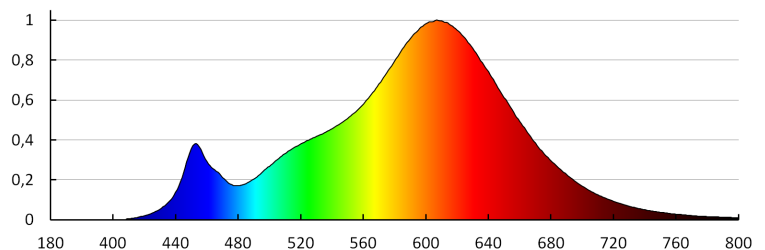

Date of issue: 02.02.2024, 16:57

Запазва се правото за въвеждане на технически промени. Данните, съдържащи се в този материал, не са правно обвързващи. Фотометрия: резултати, получени по време на изпитване на дадения екземпляр.

BG