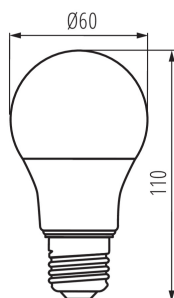

#### ОБЩИ ДАННИ:

Цвят: бял

Лампата е предназначена за акцентно осветление :  
неприложимо

Лампата е предназначена за димиране : да

Възможност за използване с димер : да

Широчина [mm]: 60

Височина [mm]: 110

Диаметър [mm]: 60

Дълбочина [mm]: 60