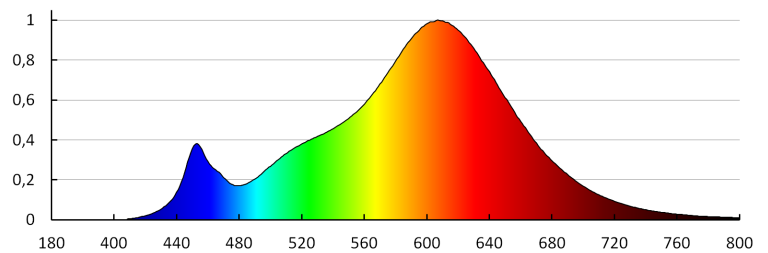

iQ-LED

Kanlux

33722 IQ-LEDDIM A60 7,3W-WW

LED източник на светлина

Индикатор за преждевременно излизане от строя на лампата: <5% по 1000h

коэффициент на дълготрайност на лампата след период от 6000h [%]: ≥ 90

коэффициент на запазване на светлинния поток на лампата след изтичане на номиналния срок на експлоатация [%]: ≥ 70

коэффициент на запазване на светлинния поток на лампата след 6000h [%]: ≥ 80

Формата на светлинния източник: standard

KANLUX S.A. (kat 33722) IQ-LEDDIM A60 7,3W-WW / LDC (Polar)