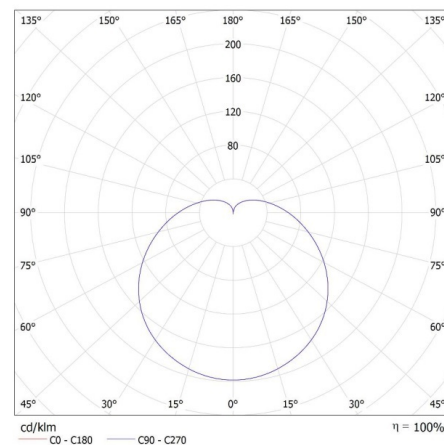

Date of issue: 02.02.2024, 16:57

Запазва се правото за въвеждане на технически промени. Данните, съдържащи се в този материал, не са правно обвързващи. Фотометрия: резултати, получени по време на изпитване на дадения екземпляр.

BG