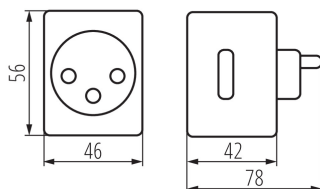

33701 S AD GN SCH 10A PM

Socket adaptor

5905339337016

Благодарение на адаптера за гнездо можем да управляваме (включване/изключване) устройства без функцията SMART (например ютия). Можем също да зададем избрана от нас последователност от действия. Основната функция е включване/изключване, но адаптерът има и вграден часовник (седмичен с календар), произволни функции и функция за брояч/отброяване. Благодарение на това можем да програмираме включването и изключването на различни устройства в определени часове, дори когато не сме къщи. Освен това адаптерът има функцията да измерва консумацията на енергия (на свързаното към него устройство). Научете повече за Kanlux SMART на www.kanluxsmart.com.

ПАРАМЕТРИ НА ПРОДУКТА:

Цвят: бял

Място на монтаж: гнездо за захранване

Място на приложение: на закрито

Управление: Wi-Fi 2,4 GHz

Номинално напрежение [V]: 220-240 AC

Номинален ток [A]: 10

Категория на защита от токов удар: I

Вид заземяване: от тип f

Степен на защита IP: 20

ЛОГИСТИЧНИ ДАННИ:

Как е опаковано: 12

Количество бройки в междинна опаковка: 12

Количество бройки в сборна опаковка: 144

Единично нето тегло [g]: 98

Грамаж [g]: 141.53

Дължина на единична опаковка [cm]: 7

Ширина на единична опаковка [cm]: 6

Височина на единична опаковка [cm]: 8.5

Тегло на кашон [kg]: 20.38032

Ширина на кашон [cm]: 40.5

Височина на кашон [cm]: 48

Дължина на кашон [cm]: 47

Вместимост на кашон [m³]: 0.091368