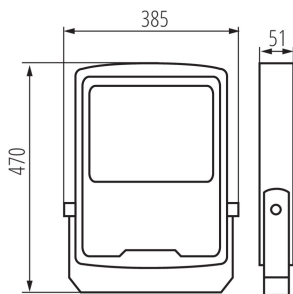

LED осветител

up to
150 lm/W

ОБЩИ ДАННИ:

Цвят: черен

Място на монтаж: за настенен монтаж, за монтаж върху таван, за монтаж върху основа

Място на приложение: на открито

Минимално разстояние от осветявания обект: 1m

Възможност за използване с димер: не

Широчина [mm]: 385

Височина [mm]: 470

Дълбочина [mm]: 51

Интегриран LED източник на светлина: да

ТЕХНИЧЕСКИ ДАННИ:

Номинално напрежение [V]: 220-240 AC

Номинална честота [Hz]: 50

Вид присъединение: свободни краища на кабелите

Вид проводник: H05RN-F

Дължина на проводника [m]: 0.28

Напречно сечение на кабела [mm²]: 1

Време за загряване на лампата [s]: ≤0,5

Време за пускане на лампата [s]: ≤0,5