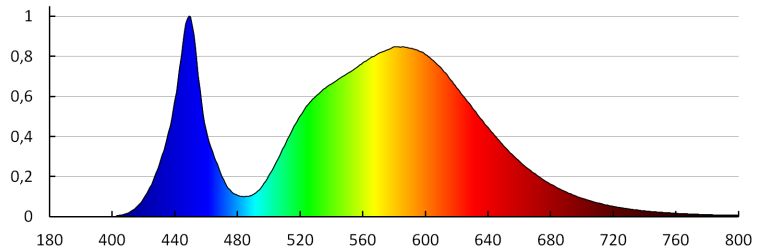

ДОПЪЛНИТЕЛНА ИНФОРМАЦИЯ:

- 5-годишна Гаранция при спазване на гаранционните условия, достъпни в уебсайта

KANLUX S.A. (kat 33477) FL AGOR/A HI 240W NW / LDC (Polar)