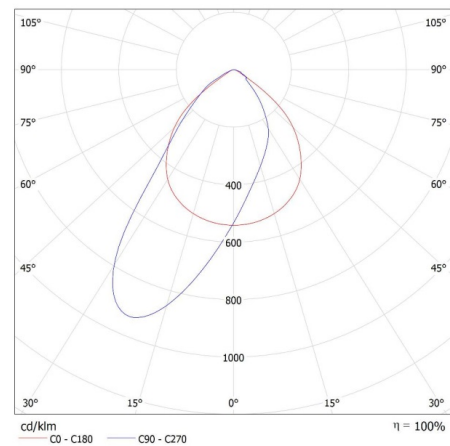

KANLUX S.A. (kat 33477) FL AGOR/A HI 240W NW / LDC (Polar)

АКСЕСОАРИ:

33482 FL AGOR HI GRID 240W

Защитна решетка за прожектор FL AGOR HI 240W, FL AGOR HI GRID 240W, сребрист (33482)

33483 FL AGOR HI GRID 300W

Защитна решетка за прожектор FL AGOR HI 300W, FL AGOR HI GRID 300W, сребрист (33483)