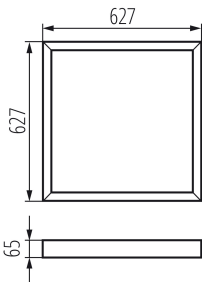

### Ramka natynkowa

Ramki Kanlux ADTR przeznaczone są do paneli Kanlux BRAVO i pozwalają zamontować je również natynkowo. Ramki Kanlux ADTR 6262 dopasowane są do paneli Kanlux BRAVO 6262.

**Produkt gotowy do użycia** niewymagający wcześniejszego skręcania oszczędza czas i zapewnia doskonały efekt wizualny.

#### DANE OGÓLNE:

**Kolor:** czarny

**Miejsce montażu:** do nadbudowania na suficie

**Długość [mm]:** 620

**Szerokość [mm]:** 620

**Wysokość [mm]:** 65

#### DANE TECHNICZNE:

**Materiał:** stal

**Kształt:** kwadratowy