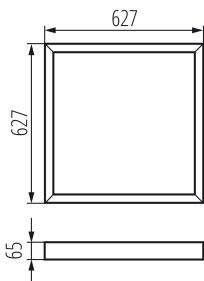

## 33433 ADTR-H 6262 B

Ramka natynkowa

5905339334336

Ramki Kanlux ADTR przeznaczone są do paneli Kanlux BRAVO i pozwalają zamontować je również natynkowo. Ramki Kanlux ADTR 6262 dopasowane są do paneli Kanlux BRAVO 6262.

### PARAMETRY PRODUKTU:

**Kolor:** czarny

**Miejsce montażu:** do nadbudowania na suficie

**Długość [mm]:** 620

**Szerokość [mm]:** 620

**Wysokość [mm]:** 65

**Materiał:** stal

**Kształt:** kwadratowy

**Długość opakowania jednostkowego [cm]:** 65.5

**Szerokość opakowania jednostkowego [cm]:** 64

**Wysokość opakowania jednostkowego [cm]:** 7

**Waga kartonu [kg]:** 1.8

**Szerokość kartonu [cm]:** 64

**Wysokość kartonu [cm]:** 7

**Długość kartonu [cm]:** 65.5

**Objętość kartonu [m<sup>3</sup>]:** 0.029344