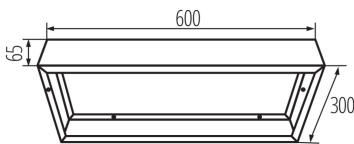

Рамка за открит монтаж

ОБЩИ ДАННИ:

Цвят: бял

Място на монтаж: за монтаж върху таван

Дължина [mm]: 600

Широчина [mm]: 300

Височина [mm]: 65

ТЕХНИЧЕСКИ ДАННИ: