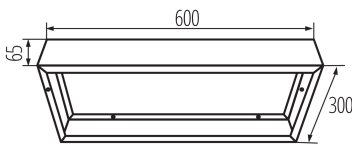

33393 ADTR-H 3060 W

Ramka natynkowa

5905339333933

Ramki Kanlux ADTR dostępne są w różnych kolorach i rozmiarach dopasowanych do wszystkich paneli LED marki Kanlux, a także większości paneli LED dostępnych na rynku.

Ramki Kanlux ADTR są gotowe do użycia, nie wymagają wcześniejszego skręcania, co oszczędza czas i zapewnia doskonały efekt wizualny.

PARAMETRY PRODUKTU:

Kolor: biały

Miejsce montażu: do nadbudowania na suficie

Długość [mm]: 600

Szerokość [mm]: 300

Wysokość [mm]: 65

Materiał: stal

DANE LOGISTYCZNE:

Jednostka miary: sztuka

Jak pakowane: 1

Ilość sztuk w opakowaniu pośrednim: 1

Ilość sztuk w opakowaniu zbiorczym: 1

Masa jednostkowa netto [g]: 1026

Gramatura [g]: 1230

Waga sztuki brutto [g]: 1232

Długość opakowania jednostkowego [cm]: 61

Szerokość opakowania jednostkowego [cm]: 31

Wysokość opakowania jednostkowego [cm]: 7.5

Waga kartonu [kg]: 1.23

Szerokość kartonu [cm]: 31

Wysokość kartonu [cm]: 7.5

Długość kartonu [cm]: 61

Objętość kartonu [m³]: 0.014183