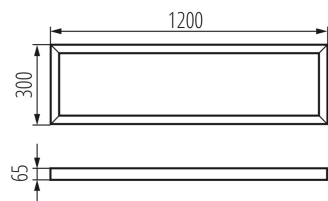

### ОБЩИ ДАННИ:

**Цвят:** сребърен

**Място на монтаж:** за монтаж върху таван

**Дължина [mm]:** 1200

**Широчина [mm]:** 300

**Височина [mm]:** 65

### ТЕХНИЧЕСКИ ДАННИ:

**Материал:** стомана