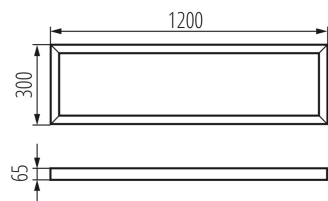

Рамка за открит монтаж

ОБЩИ ДАННИ:

Цвят: черен

Място на монтаж: за монтаж върху таван

Дължина [mm]: 1200

Широчина [mm]: 300

Височина [mm]: 65

ТЕХНИЧЕСКИ ДАННИ:

Материал: стомана