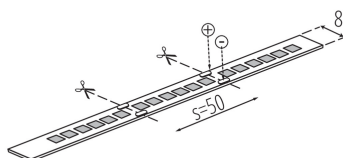

LED лента

LED лента Kanlux L120 с две IP скорости, IP00 и IP65 - за места, където лентата е изложена на влага. Версия IP65, не се различава значително по размер от версията IP00 - това е важно при монтиране в алуминиеви профили. Лентите Kanlux L120 са с висока светеща ефективност (120 lm / W) и до 3 години гаранция.

ОБЩИ ДАННИ:

Място на приложение: на закрито

Минимално разстояние от осветявания обект: 0,1m

Дължина [mm]: 30000

Широчина [mm]: 8

ТЕХНИЧЕСКИ ДАННИ:

Номинално напрежение [V]: 24 DC

Номинална мощност [W]: 1m = 16

LED лента