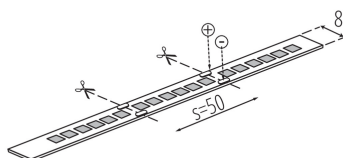

LED лента

up to
120 lm
W

24V

LED лента Kanlux L120 с две IP скорости, IP00 и IP65 - за места, където лентата е изложена на влага. Версия IP65, не се различава значително по размер от версията IP00 - това е важно при монтиране в алуминиеви профили. Лентите Kanlux L120 са с висока светеща ефективност (120 lm / W) и до 3 години гаранция.

ОБЩИ ДАННИ:

Място на приложение: на закрито

Минимално разстояние от осветявания обект: 0,1m

Дължина [mm]: 30000

Широчина [mm]: 8

ТЕХНИЧЕСКИ ДАННИ:

Номинално напрежение [V]: 24 DC

Номинална мощност [W]: 1m = 16

LED лента