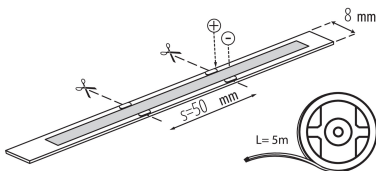

LED лента

24V

ОБЩИ ДАННИ:

Място на приложение: на закрито

Минимално разстояние от осветявания обект: 0,1m

Дължина [mm]: 5000

Широчина [mm]: 8

Височина [mm]: 5000

Дълбочина [mm]: 2

Съдържание на живак в лампата [mg]: 0

ТЕХНИЧЕСКИ ДАННИ:

Номинално напрежение [V]: 24 DC

Номинална мощност [W]: 1m = 10

Категория на защита от токов удар: III

Вид диод: LED COB

Светлинен поток [lm]: 1m = 920

Вид присъединение: свободни краища на кабелите

Степен на защита IP: 00

Възможност за срязване на LED лентите на сегменти [cm]: 5

ДОПЪЛНИТЕЛНА ИНФОРМАЦИЯ:

- 3-годишна Гаранция при спазване на гаранционните условия, достъпни в уебсайта