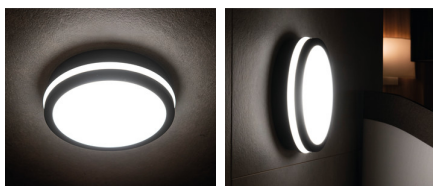

LED плафониера

Осветителните тела Kanlux BENO имат уникален дизайн и уникален светлинен ефект. Те са създадени от дизайнери на Kanlux, поради което техните модели са запазени от нас в патентното ведомство. Kanlux BENO LED е силно устойчив на атмосферните условия - затова можем да ги използваме вътре и извън къщата. Също така е бърз и лесен монтажа на тавана или стената, някои от моделите са снабдени със сензор за движение с регулиране. Kanlux BENO LED е многофункционално осветително тяло, което поради техническите си аспекти може да се използва практически навсякъде. Освен това неговият дизайн е уникален и той ще се превърне в украшение на всяко място, където го поставим.

ОБЩИ ДАННИ:

Цвят: графитен

Място на монтаж: за настенен монтаж, за монтаж върху таван

Място на приложение: на закрито и на открито

Минимално разстояние от осветявания обект: 0,5m

Възможност за използване с димер: не

Категория на защита от токов удар: II

Материал на дифузера: пластмаса

Вид диод: LED SMD

Светлинен поток [lm]: 1920

Цвят на светлината: бяла

Цветова температура [K]: 4000

Устойчивост на цвета [SDCM]: ≤6

Индекс на цвето предаване Ra: ≥80

33341 BENO 24W NW-O-GR

LED плафониера

Материал на корпуса: пластмаса

Вид присъединение: самозаклучващи се клеми

Обхват на напречните сечения на използваните кабели [mm²]: 0,5÷1,5

Комплектът на осветителното тяло обхваща LED лампи от енергиен клас: A++,A+,A