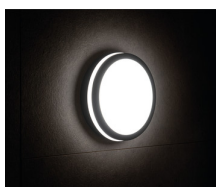

LED плафониера

Осветителните тела Kanlux BENO имат уникален дизайн и уникален светлинен ефект. Те са създадени от дизайнери на Kanlux, поради което техните модели са запазени от нас в патентното ведомство. Kanlux BENO LED е силно устойчив на атмосферните условия - затова можем да ги използваме вътре и извън къщата. Също така е бърз и лесен монтажа на тавана или стената, някои от моделите са снабдени със сензор за движение с регулиране. Kanlux BENO LED е многофункционално осветително тяло, което поради техническите си аспекти може да се използва практически навсякъде. Освен това неговият дизайн е уникален и той ще се превърне в украшение на всяко място, където го поставим.

Категория на защита от токов удар: II

Материал на дифузера: пластмаса

Вид диод: LED SMD

Светлинен поток [lm]: 1920

Цвят на светлината: бяла

Цветова температура [K]: 4000

Устойчивост на цвета [SDCM]: ≤6

Индекс на цвето предаване Ra: ≥80