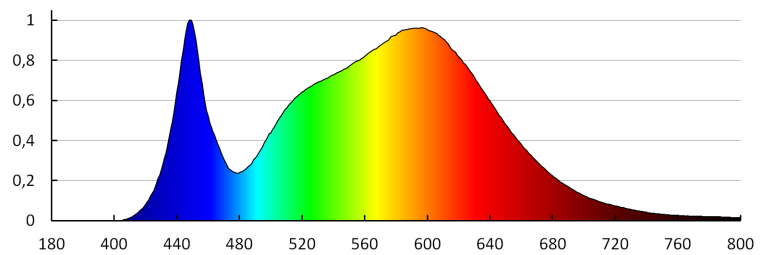

Материал на корпуса: пластмаса

Вид присъединение: самозаклучващи се клеми

Обхват на напречните сечения на използваните кабели [mm²]: 0,5÷1,5

Комплектът на осветителното тяло обхваща LED лампи от енергиен клас: A++,A+,A

Време за загряване на лампата [s]: ≤1

Време за пускане на лампата [s]: ≤0,5

Степен на защита IP: 54

KANLUX S.A. (kat 33341) BENO 24W NW-O-GR / LDC (Polar)