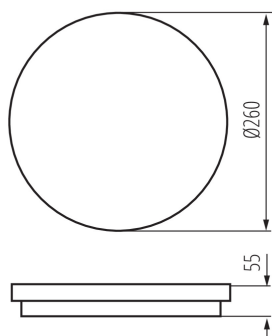

LED плафониера

Осветителните тела Kanlux BENO имат уникален дизайн и уникален светлинен ефект. Те са създадени от дизайнери на Kanlux, поради което техните модели са запазени от нас в патентното ведомство. Kanlux BENO LED е силно устойчив на атмосферните условия - затова можем да ги използваме вътре и извън къщата. Също така е бърз и лесен монтажа на тавана или стената, някои от моделите са снабдени със сензор за движение с регулиране. Kanlux BENO LED е многофункционално осветително тяло, което поради техническите си аспекти може да се използва практически навсякъде. Освен това неговият дизайн е уникален и той ще се превърне в украшение на всяко място, където го поставим.

ОБЩИ ДАННИ:

Цвят: графитен

Място на монтаж: за настенен монтаж, за монтаж върху таван

Място на приложение: на закрито и на открито

Минимално разстояние от осветявания обект: 0,5m

Възможност за използване с димер: не

Сменяем източник на светлина: не

Височина [mm]: 55

Диаметър [mm]: 260

Интегриран LED източник на светлина: да

ТЕХНИЧЕСКИ ДАННИ:

Номинално напрежение [V]: 220-240 AC

Номинална честота [Hz]: 50

Максимална мощност [W]: 24

Категория на защита от токов удар: II

Материал на дифузера: пластмаса

Вид диод: LED SMD

Светлинен поток [lm]: 1920

Цвят на светлината: бяла

Цветова температура [K]: 4000

Устойчивост на цвета [SDCM]: ≤6

Индекс на цвето предаване Ra: ≥80

Експлоатационен срок на лампата [h]: 20000

Брой цикли вкл. / изкл.: ≥20000

Ъгъл на светене [°]: 110

Светлинна ефективност на лампата [lm/W]: 80

Обхват на околната температура, на която може да бъде изложен продуктът [°C]: -15÷35