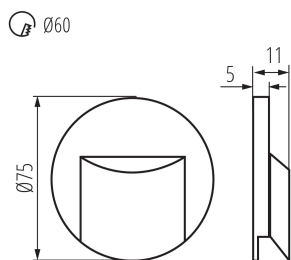

33335 ERINUS LED O B-NW

Стълбищно LED осветително тяло