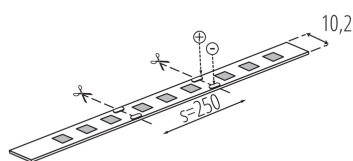

### LED лента

Kanlux L48 е лента, която ви позволява свободно да промените цвета на светлината. Ще събудите всякакви светлинни варианти и ще създадете своята мечтана атмосфера. Можете да избирате между две версии на IP00 и IP65. Версията IP65 е предназначена за места, където може да бъде изложена на влага, не се различава значително по размер от версията IP00 - това е важно за монтаж в алуминиеви профили, което няма да е проблем.

#### ОБЩИ ДАННИ:

**Място на приложение:** на закрито

**Минимално разстояние от осветявания обект:** 0,1m

**Дължина [mm]:** 5000

**Широчина [mm]:** 10

#### ТЕХНИЧЕСКИ ДАННИ:

**Номинално напрежение [V]:** 24 DC

**Номинална мощност [W]:** 1m = 9

**Категория на защита от токов удар:** III

**Вид диод:** LED SMD

**Светлинен поток [lm]:** 1m = max 490

**Цвят на светлината:** RGB, бяла