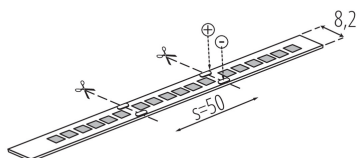

LED лента

up to
120 lm
W

24V

LED лента Kanlux L120 с две IP скорости, IP00 и IP65 - за места, където лентата е изложена на влага. Версия IP65, не се различава значително по размер от версията IP00 - това е важно при монтиране в алуминиеви профили. Лентите Kanlux L120 са с висока светеща ефективност (120 lm / W) и до 3 години гаранция.

ОБЩИ ДАННИ:

Място на приложение: на закрито

Минимално разстояние от осветявания обект: 0,1m

Дължина [mm]: 5000

Широчина [mm]: 8

ТЕХНИЧЕСКИ ДАННИ:

Номинално напрежение [V]: 24 DC

Номинална мощност [W]: 1m = 16

LED лента