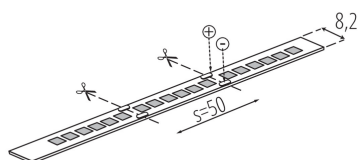

LED лента

LED лента Kanlux L120 с две IP скорости, IP00 и IP65 - за места, където лентата е изложена на влага. Версия IP65, не се различава значително по размер от версията IP00 - това е важно при монтиране в алуминиеви профили. Лентите Kanlux L120 са с висока светеща ефективност (120 lm / W) и до 3 години гаранция.

ОБЩИ ДАННИ:

Място на приложение: на закрито
Минимално разстояние от осветявания обект: 0,1m
Дължина [mm]: 5000
Широчина [mm]: 8

ТЕХНИЧЕСКИ ДАННИ:

Номинално напрежение [V]: 24 DC
Номинална мощност [W]: 1m = 16
Категория на защита от токов удар: III
Вид диод: LED SMD
Светлинен поток [lm]: 1m = 1600
Цвят на светлината: топлобял
Цветова температура [K]: 3000
Устойчивост на цвета [SDCM]: ≤6
Индекс на цвето предаване Ra: ≥80
Номинален срок на експлоатация [h]: 30000
Брой цикли вкл. / изкл.: ≥30000
Обхват на околната температура, на която може да бъде изложен продуктът [°C]: 5÷25
Вид присъединение: свободни краища на кабелите
Комплектът на осветителното тяло обхваща LED лампи от енергиен клас: A++,A+,A
Степен на защита IP: 65
Възможност за срязване на LED лентите на сегменти [см]: 5