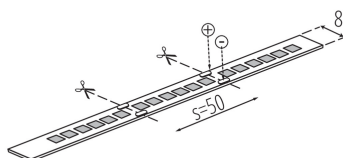

LED лента

LED лента Kanlux L120 с две IP скорости, IP00 и IP65 - за места, където лентата е изложена на влага. Версия IP65, не се различава значително по размер от версията IP00 - това е важно при монтиране в алуминиеви профили. Лентите Kanlux L120 са с висока светеща ефективност (120 lm / W) и до 3 години гаранция.

ОБЩИ ДАННИ:

Място на приложение: на закрито

Минимално разстояние от осветявания обект: 0,1m

Дължина [mm]: 5000

Широчина [mm]: 8

ТЕХНИЧЕСКИ ДАННИ:

Номинално напрежение [V]: 24 DC

Номинална мощност [W]: 1m = 16

LED лента