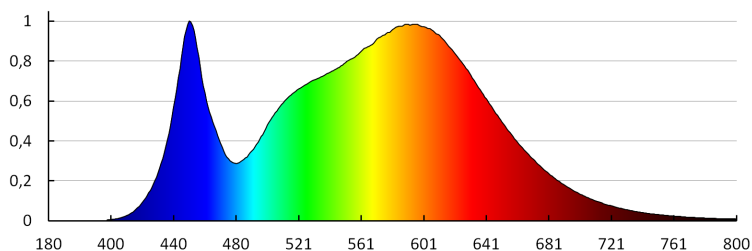

Материал на рамото: метал

Вид присъединение: клеморед с винтови клеми

Обхват на напречните сечения на използваните кабели

[mm²): 1-1,5

Време за загряване на лампата [s] : ≤1

Време за пускане на лампата [s] : ≤0,5

Осветително тяло, подвижно във вертикална равнина [°] :
180

Степен на защита IP: 65