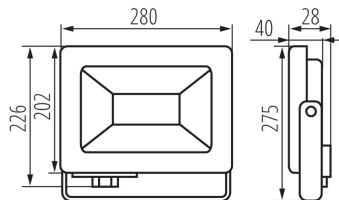

33204 ANTEM LED 100W-NW B

LED осветител