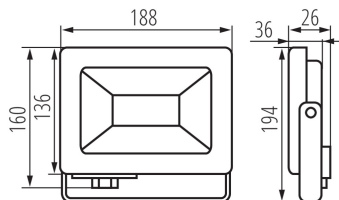

33203 ANTEM LED 50W-NW B

LED осветител