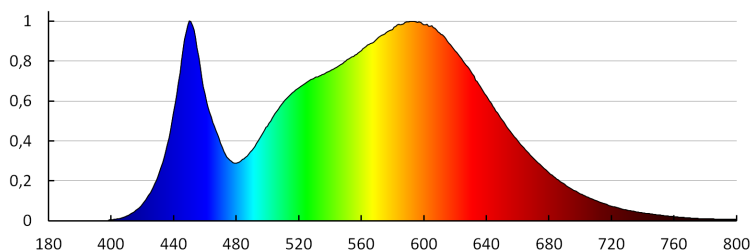

Материал на рамото: метал

Вид присъединение: клеморед с винтови клеми

Обхват на напречните сечения на използваните кабели

[mm²): 1-1,5

Време за загряване на лампата [s] : ≤1

Време за пускане на лампата [s] : ≤0,5

Осветително тяло, подвижно във вертикална равнина [°] :

180

Степен на защита IP: 65