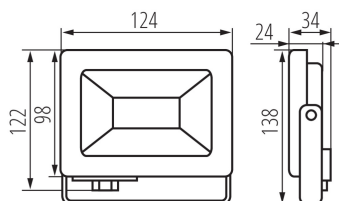

33201 ANTEM LED 20W-NW B

LED осветител

5905339332011

Kanlux ANTEM е серия от LED прожектори. Тези прожектори са лесни за инсталация благодарение на интегрираната разклонителна кутия, ние също така имаме възможност за кабелна връзка. Kanlux ANTEM LED е широк диапазон на мощност от 20W и версии със и без сензори за движение. Опалният дифузор с деликатна структура разсейва светлината и намалява ефекта на отблясъците. Версията без сензор за движение е пълтна IP65, а версията със сензор IP44. Сензорът може да бъде настроен в отношение на времето за осветление, интензитета на светлината и з

ОБЩИ ДАННИ:

Цвят: черен

Място на монтаж: за настенен монтаж, за монтаж върху таван, за монтаж върху основа

Място на приложение: на открито

Минимално разстояние от осветявания обект: 1m

Възможност за използване с димер: не

Широчина [mm]: 124

Височина [mm]: 138

Дълбочина [mm]: 34

Съдържание на живак: не

Интегриран LED източник на светлина: да

ТЕХНИЧЕСКИ ДАННИ:

Номинално напрежение [V]: 220-240 AC

Номинална честота [Hz]: 50

Максимална мощност [W]: 20

Категория на защита от токов удар: I

Вид диод: LED SMD

Светлинен поток [lm]: 1600

Полезния светлинен поток на светлинния източник Φ_{use} [LM]: 1510

Полезния светлинен поток на светлинния източник Φ_{use} [LM]: w szerokim stożku (120°)

Цвят на светлината: бяла

Корелираната цветна температура [K]: 4000

Устойчивост на цвета в елипсите на Макадам: ≤ 6

Индекс на цвето предаване: 80

Експлоатационен срок на лампата [h]: 15000

Брой цикли вкл. / изкл.: ≥ 10000

Ъгъл на светене [°]: 100

Светлинна ефективност на лампата [lm/W]: 80

Обхват на околната температура, на която може да бъде изложен продуктът [°C]: -20÷35

Материал на корпуса: сплав на алуминий