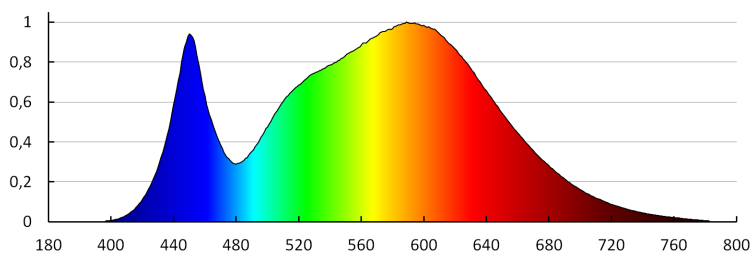

ЛОГИСТИЧНИ ДАННИ:

Мерна единица: брой

Как е опаковано: 30

Количество бройки в междинна опаковка: 1

Количество бройки в сборна опаковка: 30

Единично нето тегло [g]: 270

Грамаж [g]: 329.33

Дължина на единична опаковка [cm]: 13.5

Ширина на единична опаковка [cm]: 4

Височина на единична опаковка [cm]: 14.5

Тегло на кашон [kg]: 9.8799

Ширина на кашон [cm]: 20.5

Височина на кашон [cm]: 30.5

Дължина на кашон [cm]: 42.5

Вместимост на кашон [m³]: 0.026573