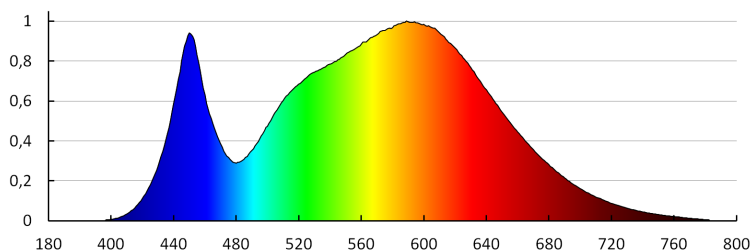

LED осветител

Материал на рамото: метал

Вид присъединение: клеморед с винтови клеми

Обхват на напречните сечения на използваните кабели [mm²]: 1-1,5

Време за загряване на лампата [s]: ≤1

Време за пускане на лампата [s]: ≤0,5

Осветително тяло, подвижно във вертикална равнина [°]: 180

Степен на защита IP: 65