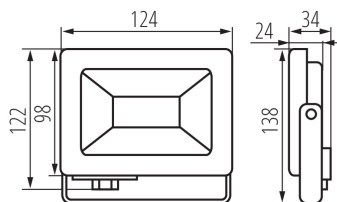

LED осветител

Kanlux ANTEM е серия от LED прожектори. Тези прожектори са лесни за инсталация благодарение на интегрираната разклонителна кутия, ние също така имаме възможност за кабелна връзка. Kanlux ANTEM LED е широк диапазон на мощност от 10W до 20W и версии със и без сензори за движение. Опалният дифузор с деликатна структура разсейва светлината и намалява ефекта на отблясъците. Версията без сензор за движение е плътна IP65, а версията със сензор IP44. Сензорът може да регулира отношението на времето за осветление, интензитета на светлината и зоркостта.

ОБЩИ ДАННИ:

Цвят: черен

Място на монтаж: за настенен монтаж, за монтаж върху таван, за монтаж върху основа

Място на приложение: на открито

Минимално разстояние от осветявания обект: 1m

Възможност за използване с димер: не

Широчина [mm]: 124

Височина [mm]: 138

Дълбочина [mm]: 34

Интегриран LED източник на светлина: да

ТЕХНИЧЕСКИ ДАННИ:

Номинално напрежение [V]: 220-240 AC

Номинална честота [Hz]: 50

Максимална мощност [W]: 20

Категория на защита от токов удар: I

Вид диод: LED SMD

Светлинен поток [lm]: 1600

Полезния светлинен поток на светлинния източник Fuse [LM]: 1510

Полезния светлинен поток на светлинния източник Fuse [LM]: w szerokim stożku (120°)

Цвят на светлината: бяла

Корелираната цветна температура [K]: 4000

Устойчивост на цвета в елипсите на Макадам: ≤6

Индекс на цвето предаване: 80

Експлоатационен срок на лампата [h]: 15000

Брой цикли вкл. / изкл.: ≥10000

Ъгъл на светене [°]: 100

Светлинна ефективност на лампата [lm/W]: 80

Обхват на околната температура, на която може да бъде изложен продуктът [°C]: -20÷35

Материал на корпуса: сплав на алуминий

Материал на защитното стъкло: закалено стъкло