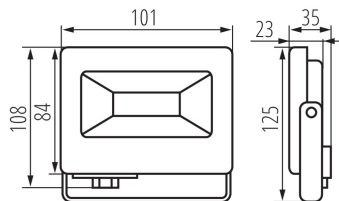

33200 ANTEM LED 10W-NW B

LED осветител