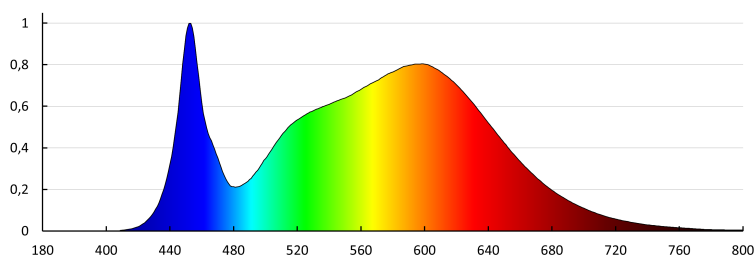

ДОПЪЛНИТЕЛНА ИНФОРМАЦИЯ:

- 5-годишна Гаранция при спазване на гаранционните условия, достъпни в уебсайта