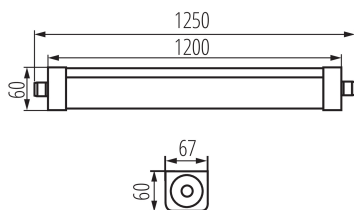

33168 TP STRONG LED 37W-NW

линейно LED осветително тяло