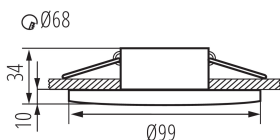

Pierścień oprawy punktowej

IP
65/20

HIGH
quality
finish

Kanlux DROXY IP65 to rodzina pierścieni dekoracyjnych dedykowanych do łazienek i pomieszczeń o podwyższonej wilgotności (IP65/20). Rodzina tych pierścieni składa się z 2 modeli okrągłych opraw. Ich wyróżniającą cechą jest ozdobna, wyjątkowo gładka powierzchnia, która w połączeniu z matowymi kolorami (biały i czarny) daje niespotykane elegancki, acz dyskretny efekt w pomieszczeniu, w którym je zamontujemy.

DANE OGÓLNE:

Kolor: biały

Miejsce montażu: do wbudowania w sufit

Miejsce zastosowania: wewnątrz i na zewnątrz

Minimalna odległość od oświetlanego obiektu : 0,5m

Pierścień dekoracyjny bez oprawki ceramicznej: tak

Wysokość [mm]: 34

Średnica [mm]: 99

Otwór montażowy [mm]: Ø68

DANE TECHNICZNE:

Napięcie znamionowe [V]: 12 AC; 12 DC; 220-240 AC

Moc maksymalna [W]: max 10

Klasa ochronności przed porażeniem elektrycznym: II/III

Źródło światła: MR16/PAR16

Źródło światła w komplecie: nie

Trzonek (Źródło światła): GX5.3/GU10

Zakres temperatury otoczenia, na którą może być narażony wyrób [°C]: -10÷35

Materiał obudowy: stop aluminium

Regulacja kątowa oprawy oświetleniowej: brak

Stopień IP: 65/20

INFORMACJE DODATKOWE:

- Pierścień dekoracyjny bez oprawki ceramicznej