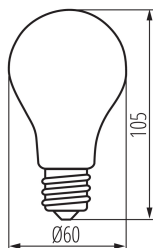

LED източник на светлина

Kanlux XLED съчетава в себе си най-добрите качества на традиционните крушки и съвременните LED източници на светлина. Затова казваме за тях, че това е първата истинска LED крушка. Стъклената крушка във формата на традиционна крушка и LED диоди са разположени така, че светлината да се разпространява във всички посоки, а ъгълът на осветление да бъде дори 320 градуса!

ОБЩИ ДАННИ:

Цвят: прозрачен

Лампата е предназначена за акцентно осветление :
неприложимо

Възможност за използване с димер: не

Височина [mm]: 105

Диаметър [mm]: 60

ТЕХНИЧЕСКИ ДАННИ:

Номинално напрежение [V]: 220-240 AC

Номинална честота [Hz]: 50

Номинална мощност [W]: 4,5

Материал на дифузера: стъкло

Източник на светлина: A60

Вид диод: LED FILAMENT

Сумарния обявен светлинен поток [lm]: 470

Полезния светлинен поток на светлинния източник Фuse [LM]: 470

Полезния светлинен поток на светлинния източник Фuse [LM]: в сфера

Цвят на светлината: бяла

Корелираната цветна температура [K]: 4000

Устойчивост на цвета в елипсите на Макадам : 6

Индекс на цвето предаване: 80

Номинален срок на експлоатация [h]: 15000

Брой цикли вкл. / изкл.: ≥ 15000

Номинален ъгъл на светлинния сноп [°]: 320

Номинален ъгъл на светлинния сноп [°]: 320

Номинален ток на лампата [mA]: 37

Светлинна ефективност на лампата [lm/W]: 104

Време за пускане [s]: $\leq 0,5$

Време за загряване на лампата до 60% от пълния светлинен поток [s]: незначим

Време за загряване на лампата до 95% [s]: < 2