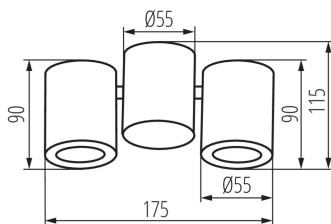

Материал на корпуса: сплав на алуминий

Вид присъединение: клеморед с винтови клеми

Обхват на напречните сечения на използваните кабели [mm²]: 0,75÷1,5

Осветително тяло, подвижно във вертикална равнина [°]: 60

Ъглова настройка на осветителното тяло: в една ос

Степен на защита IP: 20

Точково таванно осветително тяло