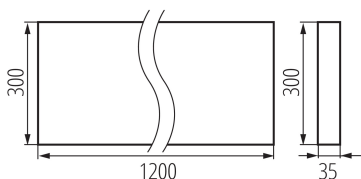

Oprawa biurowa LED natynkowa

Kanlux OFIS S LED to rodzina opraw produkowana w Fabryce Kanlux. Są one idealnym połączeniem efektywnego oświetlenia z nowoczesnym wzornictwem. Posiadają szeroki zakres doboru parametrów zapewniający możliwość pełnego dopasowania do potrzeb klienta, a przy tym są uniwersalne w zastosowaniu.

DANE OGÓLNE:

Kolor: czarny

Miejsce montażu: do nadbudowania na suficie

Miejsce zastosowania: wewnątrz

Minimalna odległość od oświetlanego obiektu : 0,5m

Możliwość współpracy ze ściemniaczem : nie

Wyrób nie nadający się do okrywania materiałem

termoizolacyjnym: tak

Długość [mm]: 1200

Szerokość [mm]: 300

Wysokość [mm]: 35

Zintegrowane źródło światła LED: tak

Liczba modułów (Źródło światła LED): 2

DANE TECHNICZNE:

Napięcie znamionowe [V]: 220-240 AC

Częstotliwość znamionowa [Hz]: 50

Moc maksymalna [W]: 40

Klasa ochronności przed porażeniem elektrycznym : I

Materiał klosza: tworzywo sztuczne

Materiał obudowy: metal

Rodzaj diody: LED SMD

Strumień świetlny oprawy [lm]: 4000

Użyteczny strumień świetlny źródła światła Φ use [lm]: 3020

Użyteczny strumień świetlny źródła światła Φ use [lm]: w kuli (360°)

Barwa światła: ciepłobiała

Skorelowana temperatura barwowa [K]: 3000

Jednolitość barwy w elipsach McAdama: ≤ 3

Wskaźnik oddawania barw: 80

Trwałość [h]: 50000

Współczynnik zachowania strumienia świetlnego na zakończenie nominalnego okresu trwałości: L90B10