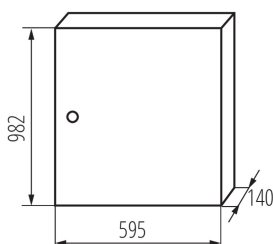

## 32657 KP-DB-I-MS-624

Разпределително табло

### ОБЩИ ДАННИ:

Цвят: бял

Цвят на вратата: бял

Място на монтаж: за настенен монтаж

Норма: PN-EN 62208

Дължина [mm]: 595

Широчина [mm]: 140

Височина [mm]: 982