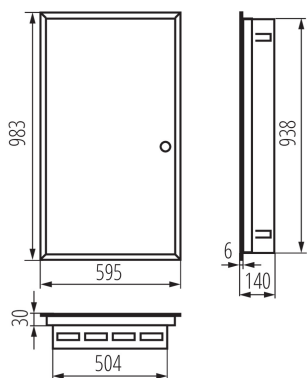

32655 KP-DB-I-MF-624

Разпределително табло

ОБЩИ ДАННИ:

Цвят: бял

Цвят на вратата: бял

Място на монтаж: за вграждане в стена

Норма: PN-EN 62208

Дължина [mm]: 595

Широчина [mm]: 140

Височина [mm]: 983

ТЕХНИЧЕСКИ ДАННИ:

Номинално напрежение [V]: 230/400 AC

Номинална честота [Hz]: 50

Категория на защита от токов удар : I

Материал: стомана

Брой модули: 6x24P

Степен на защита IP: 30

брой редове: 6