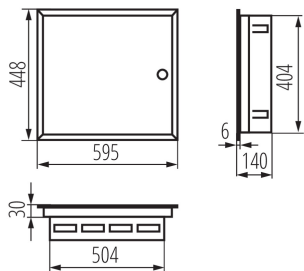

32639 KP-DB-I-MF-224

Разпределително табло

ОБЩИ ДАННИ:

Цвят: бял

Цвят на вратата: бял

Място на монтаж: за вграждане в стена

Норма: PN-EN 62208

Дължина [mm]: 595

Широчина [mm]: 140

Височина [mm]: 448

ТЕХНИЧЕСКИ ДАННИ:

Номинално напрежение [V]: 230/400 AC

Номинална честота [Hz]: 50

Категория на защита от токов удар : I

Материал: стомана

Брой модули: 2x24P

Степен на защита IP: 30

брой редове: 2