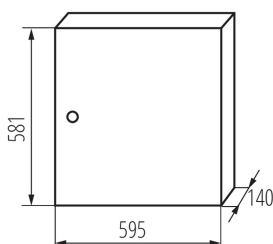

32637 KP-DB-I-MS-324

Разпределително табло

ОБЩИ ДАННИ:

Цвят: бял

Цвят на вратата: бял

Място на монтаж: за настенен монтаж

Норма: PN-EN 62208

Дължина [mm]: 595

Широчина [mm]: 140

Височина [mm]: 581

ТЕХНИЧЕСКИ ДАННИ:

Номинално напрежение [V]: 230/400 AC

Номинална честота [Hz]: 50

Категория на защита от токов удар : I

Материал: желязо

Брой модули: 3x24P

Степен на защита IP: 30

брой редове: 3