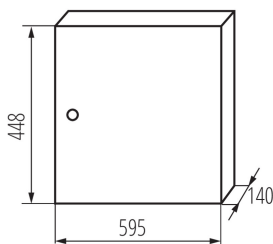

32636 KP-DB-I-MS-224

Разпределително табло

ОБЩИ ДАННИ:

Цвят: бял

Цвят на вратата: бял

Място на монтаж: за настенен монтаж

Норма: PN-EN 62208

Дължина [mm]: 595

Широчина [mm]: 140

Височина [mm]: 448

ТЕХНИЧЕСКИ ДАННИ:

Номинално напрежение [V]: 230/400 AC

Номинална честота [Hz]: 50

Категория на защита от токов удар : I

Материал: желязо

Брой модули: 2x24P

Степен на защита IP: 30

брой редове: 2