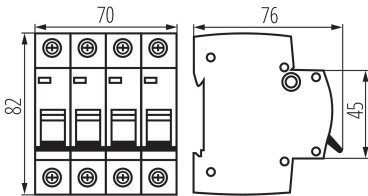

32598 KMB6-B40/4

Свърхтокови прекъсвачи, 4P

5905339325983

ОБЩИ ДАННИ:

Място на монтаж: на szynę TH35

Норма: PN-EN 60898-1

Дължина [mm]: 76

Широчина [mm]: 70

Височина [mm]: 82

ТЕХНИЧЕСКИ ДАННИ:

Номинално напрежение [V]: 230 AC

Номинален ток [A]: 40

Номинална честота [Hz]: 50

Обхват на околната температура, на която може да бъде изложен продуктът [°C]: 5÷40

Обхват на напречните сечения на използваните кабели [mm²]: 1÷25

Мерна единица: брой

Как е опаковано: 3

Количество бройки в междинна опаковка: 3

Количество бройки в сборна опаковка: 30

Единично нето тегло [g]: 398

Грамаж [g]: 426.67

Дължина на единична опаковка [cm]: 7

Ширина на единична опаковка [cm]: 7.5

Височина на единична опаковка [cm]: 8.5

Тегло на кашон [kg]: 12.8001

Ширина на кашон [cm]: 25

Височина на кашон [cm]: 19.5

Дължина на кашон [cm]: 45

Вместимост на кашон [m³]: 0.021938