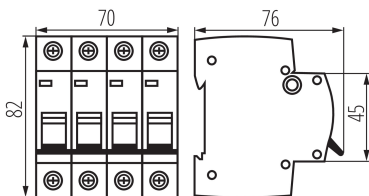

### ПАРАМЕТРИ НА ПРОДУКТА:

Място на монтаж: na szynę TH35

Норма: PN-EN 60898-1

Дължина [mm]: 76

Широчина [mm]: 70

Височина [mm]: 82

Номинално напрежение [V]: 230 AC

Номинален ток [A]: 32

Ширина на единична опаковка [cm]: 7.5

Височина на единична опаковка [cm]: 8.5

Тегло на кашон [kg]: 12.8001

Ширина на кашон [cm]: 25

Височина на кашон [cm]: 19.5

Дължина на кашон [cm]: 45

Вместимост на кашон [m<sup>3</sup>]: 0.021938