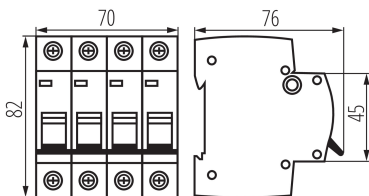

32596 KMB6-B25/4

Сврѣхтокови прекѣсвачи, 4P

5905339325969

ПАРАМЕТРИ НА ПРОДУКТА:

Място на монтаж: na szynę TH35

Норма: PN-EN 60898-1

Дължина [mm]: 76

Широчина [mm]: 70

Височина [mm]: 82

Номинално напрежение [V]: 230 AC

Номинален ток [A]: 25

Номинална честота [Hz]: 50

Обхват на околната температура, на която може да бъде изложен продуктът [°C]: 5÷40

Обхват на напречните сечения на използваните кабели [mm²]: 1÷25

Мерна единица: брой

Как е опаковано: 3

Количество бройки в междинна опаковка: 3

Количество бройки в сборна опаковка: 30

Единично нето тегло [g]: 394

Грамаж [g]: 423.33

Дължина на единична опаковка [cm]: 7

Ширина на единична опаковка [cm]: 7.5

Височина на единична опаковка [cm]: 8.5

Тегло на кашон [kg]: 12.6999

Ширина на кашон [cm]: 25

Височина на кашон [cm]: 19.5

Дължина на кашон [cm]: 45

Вместимост на кашон [m³]: 0.021938