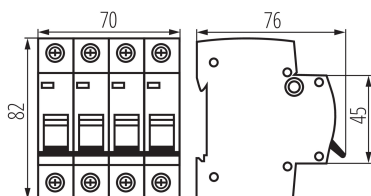

### ПАРАМЕТРИ НА ПРОДУКТА:

Място на монтаж: na szynę TH35

Норма: PN-EN 60898-1

Дължина [mm]: 76

Широчина [mm]: 70

Височина [mm]: 82

Номинално напрежение [V]: 230 AC

Номинален ток [A]: 10

Ширина на единична опаковка [cm]: 7.5

Височина на единична опаковка [cm]: 8.5

Тегло на кашон [kg]: 12.3

Ширина на кашон [cm]: 25

Височина на кашон [cm]: 19.5

Дължина на кашон [cm]: 45

Вместимост на кашон [m<sup>3</sup>]: 0.021938