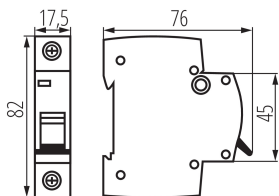

32559 KMB6-C13/1

Автоматичен прекъсвач монофазен, 1P

5905339325594

ПАРАМЕТРИ НА ПРОДУКТА:

Цвят: бял

Място на монтаж: na szynę TH35

Норма: PN-EN 60898-1

Дължина [mm]: 76

Широчина [mm]: 17.5

Височина [mm]: 82

Номинално напрежение [V]: 230/400 AC

Номинален ток [A]: 13

Номинална честота [Hz]: 50

Обхват на околната температура, на която може да бъде изложен продуктът [°C]: 5÷40

Бруто тегло на един брой [g]: 90

Дължина на единична опаковка [cm]: 2

Ширина на единична опаковка [cm]: 7.5

Височина на единична опаковка [cm]: 8.5

Тегло на кашон [kg]: 11.94

Ширина на кашон [cm]: 25

Височина на кашон [cm]: 19.5

Дължина на кашон [cm]: 46

Вместимост на кашон [m³]: 0.022425