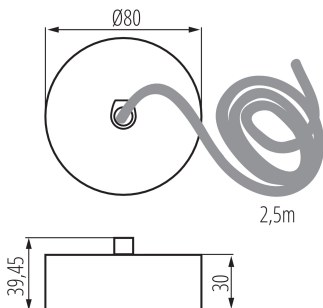

32542 ALIN CORD 1F-SR

Акcesoари за линейно осветително тяло

ОБЩИ ДАННИ:

Цвят: сребърен

Място на монтаж: За окачване на таван

Височина [mm]: 39.45

Диаметър [mm]: 80

Дължина на кабела [m]: 2.5

ТЕХНИЧЕСКИ ДАННИ:

Вид присъединение: самозаключващи се клеми

Напречно сечение на кабела [mm²]: 3 x 0,75

32542 ALIN CORD 1F-SR

Акcesoари за линейно осветително тяло