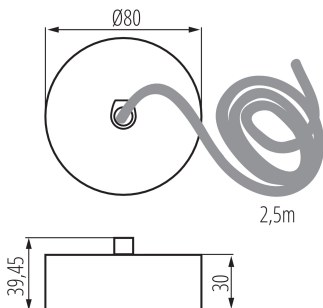

### ОБЩИ ДАННИ:

Цвят: черен

Място на монтаж: За окачване на таван

Височина [mm]: 39.45

Диаметър [mm]: 80

Дължина на кабела [m]: 2.5

### ТЕХНИЧЕСКИ ДАННИ:

Вид присъединение: самозаключващи се клеми

Напречно сечение на кабела [mm<sup>2</sup>]: 3 x 0,75