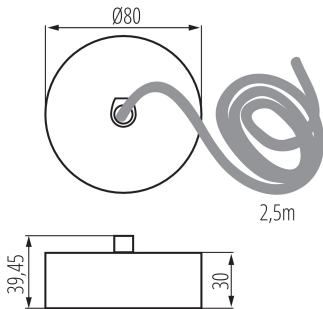

### ПАРАМЕТРИ НА ПРОДУКТА:

**Цвят:** черен

**Място на монтаж:** За окачване на таван

**Височина [mm]:** 39.45

**Диаметър [mm]:** 80

**Дължина на кабела [m]:** 2.5

**Вид присъединение:** самозаключващи се клемми

**Напречно сечение на кабела [mm<sup>2</sup>]:** 3 x 0,75

**Бруто тегло на един брой [g]:** 230

**Дължина на единична опаковка [cm]:** 18

**Ширина на единична опаковка [cm]:** 11

**Височина на единична опаковка [cm]:** 6

**Тегло на кашон [kg]:** 10.15

**Ширина на кашон [cm]:** 11

**Височина на кашон [cm]:** 6

**Дължина на кашон [cm]:** 18

**Вместимост на кашон [m<sup>3</sup>]:** 0.001188