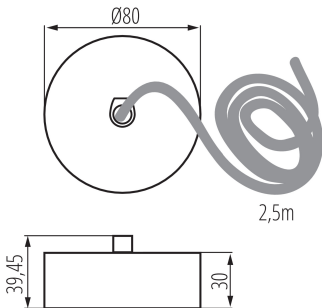

### ОБЩИ ДАННИ:

Цвят: бял

Място на монтаж: За окачване на таван

Височина [mm]: 39.45

Диаметър [mm]: 80

Дължина на кабела [m]: 2.5

### ТЕХНИЧЕСКИ ДАННИ:

Вид присъединение: самозаключващи се клеми

Напречно сечение на кабела [mm<sup>2</sup>]: 3 x 0,75