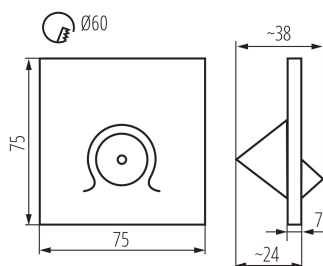

32497 MEFIS LED B-NW

Стълбищно LED осветително тяло

5905339324979

Kanlux MEFIS LED е необичайна серия от стълбищни осветителни тела. Този осветител се предлага в бяло, черно и сиво, така че можете да изберете цвят, подходящ за интериора. LED осветителното тяло Kanlux MEFIS има необичайна форма и съсредоточен светещ поток, така че можем да го насочим към осветяване на точките, които ни интересуват.

ОБЩИ ДАННИ:

Стенни за вграждане: да

Цвят: черен

Място на монтаж: за вграждане в стена

Място на приложение: на закрито

Минимално разстояние от осветявания обект: 0,1m

Дължина [mm]: 75

Широчина [mm]: 38

Височина [mm]: 75

Изискван диаметър на конзолната кутия [Ømm]: 60

Размери на монтажния отвор [mm]: 60

Интегриран LED източник на светлина: да

ТЕХНИЧЕСКИ ДАННИ:

Номинално напрежение [V]: 12 DC

Максимална мощност [W]: 0,7

Категория на защита от токов удар: III

Вид диод: LED SMD

Светлинен поток [lm]: 35

Цвят на светлината: бяла

Корелираната цветна температура [K]: 4000

Устойчивост на цвета в елипсите на Макадам: ≤ 6

Индекс на цвето предаване: 80

Експлоатационен срок на лампата [h]: 50000

Брой цикли вкл. / изкл.: ≥ 20000

Светлинна ефективност на лампата [lm/W]: 50

Обхват на околната температура, на която може да бъде изложен продуктът [°C]: 5÷25

Материал на корпуса: пластмаса

Вид присъединение: свободни краища на кабелите

Дължина на проводника [m]: 0.18

Време за загряване на лампата [s]: ≤ 1