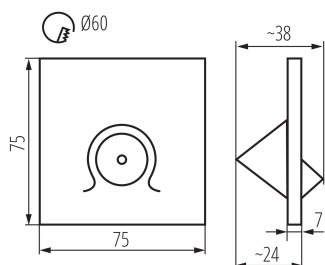

Стълбищно LED осветително тяло

Kanlux MEFIS LED е необичайна серия от стълбищни осветителни тела. Този осветител се предлага в бяло, черно и сиво, така че можете да изберете цвят, подходящ за интериора. LED осветителното тяло Kanlux MEFIS има необичайна форма и съсредоточен светещ поток, така че можем да го насочим към осветяване на точките, които ни интересуват.

ОБЩИ ДАННИ:

Стенни за вграждане: да

Цвят: черен

Място на монтаж: за вграждане в стена

Място на приложение: на закрито

Минимално разстояние от осветявания обект: 0,1m

Дължина [mm]: 75

Широчина [mm]: 38

Височина [mm]: 75

Изискван диаметър на конзолната кутия [Ømm]: 60

Размери на монтажния отвор [mm]: 60

Интегриран LED източник на светлина: да

ТЕХНИЧЕСКИ ДАННИ:

Номинално напрежение [V]: 12 DC

Максимална мощност [W]: 0,7

Категория на защита от токов удар: III

Вид диод: LED SMD

Светлинен поток [lm]: 35

Цвят на светлината: бяла

Корелираната цветна температура [K]: 4000

Устойчивост на цвета в елипсите на Макадам: ≤ 6

Индекс на цвето предаване: 80

Експлоатационен срок на лампата [h]: 50000

Брой цикли вкл. / изкл.: ≥ 20000

Светлинна ефективност на лампата [lm/W]: 50

Обхват на околната температура, на която може да бъде изложен продуктът [°C]: 5÷25

Материал на корпуса: пластмаса

Вид присъединение: свободни краища на кабелите

Дължина на проводника [m]: 0.18

Време за загряване на лампата [s]: ≤ 1