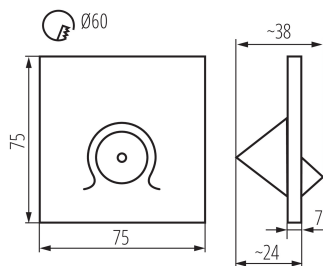

Стълбищно LED осветително тяло

Kanlux MEFIS LED е необичайна серия от стълбищни осветителни тела. Този осветител се предлага в бяло, черно и сиво, така че можете да изберете цвят, подходящ за интериора. LED осветителното тяло Kanlux MEFIS има необичайна форма и съсредоточен светещ поток, така че можем да го насочим към осветяване на точките, които ни интересуват.

ОБЩИ ДАННИ:

Стенни за вграждане: да

Цвят: бял

Място на монтаж: за вграждане в стена

Място на приложение: на закрито

Минимално разстояние от осветявания обект: 0,1m

Дължина [mm]: 75

Широчина [mm]: 38

Височина [mm]: 75

Изискван диаметър на конзолната кутия [Ømm]: 60

Размери на монтажния отвор [mm]: 60

Интегриран LED източник на светлина: да

ТЕХНИЧЕСКИ ДАННИ:

Номинално напрежение [V]: 12 DC

Максимална мощност [W]: 0,7

Категория на защита от токов удар: III

Вид диод: LED SMD

Светлинен поток [lm]: 35

Цвят на светлината: бяла

Корелираната цветна температура [K]: 4000

Устойчивост на цвета в елипсите на Макадам: ≤ 6

Индекс на цвето предаване: 80

Експлоатационен срок на лампата [h]: 50000

Брой цикли вкл. / изкл.: ≥ 20000

Светлинна ефективност на лампата [lm/W]: 50

Обхват на околната температура, на която може да бъде изложен продуктът [°C]: 5÷25

Материал на корпуса: пластмаса

Вид присъединение: свободни краища на кабелите

Дължина на проводника [m]: 0.18

Време за загряване на лампата [s]: ≤ 1