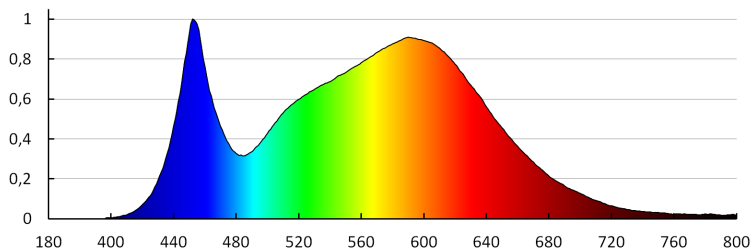

Стълбицно LED осветително тяло

Време за пускане на лампата [s] : $\leq 0,5$

Степен на защита IP : 20