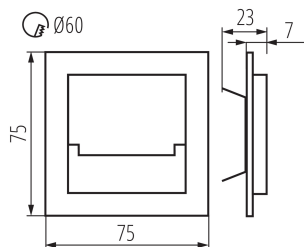

32490 SABIK MINI LED NW

Стълбищно LED осветително тяло