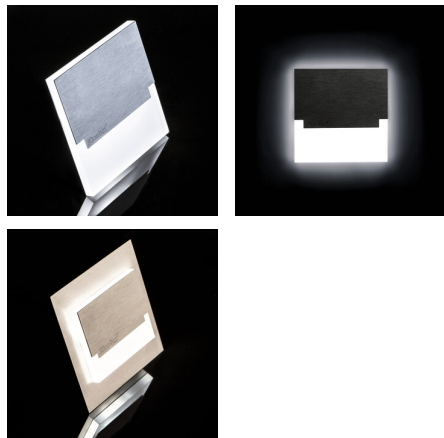

Стълбицно LED осветително тяло

Kanlux SABIK е съвременен дизайн, съчетан с атрактивен светлинен ефект. Това е едно прекрасно предложение за осветление на стълбища и коридори или за акцентирание на интериора на помещенията. Уникалната конструкция на осветителното тяло ще осигури равномерно разпределение на светлината. Версия AC е снабдена с адаптер 230V, който се побира в кутия, а версиите PIR - в сензор за движение. Сензорът открива движение и включва осветлението независимо от интензитета на светлината в околното пространство.

ОБЩИ ДАННИ:

Стенни за вграждане: да

Цвят: неръждаема стомана

Място на монтаж: за вграждане в стена

Място на приложение: на закрито

Минимално разстояние от осветявания обект: 0,1m

Възможност за използване с димер: не

Материал на корпуса: шлайфана неръждаема стомана, пластмаса

Вид присъединение: свободни краища на кабелите

32490 SABIK MINI LED NW

Стълбищно LED осветително тяло

Дължина на проводника [m]: 0.18

Време за загряване на лампата [s]: ≤ 1