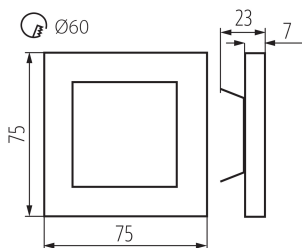

Стълбищно LED осветително тяло

Kanlux APUS е съвременен дизайн, съчетан с атрактивен светлинен ефект. Това е едно прекрасно предложение за осветление на стълбища и коридори или за акцентирание на интериора на помещенията. Уникалната конструкция на осветителното тяло ще осигури равномерно разпределение на светлината. Версия AC е снабдена с адаптер 230V, който се побира в кутия, а версиите PIR - в сензор за движение. Сензорът открива движение/включва осветлението независимо от интензитета на светлината в околното пространство.

ОБЩИ ДАННИ:

Стенни за вграждане: да
Цвят: неръждаема стомана
Място на монтаж: за вграждане в стена
Място на приложение: на закрито
Минимално разстояние от осветявания обект: 0,1m
Възможност за използване с димер: не
Дължина [mm]: 75
Широчина [mm]: 23
Височина [mm]: 75
Изискван диаметър на конзолната кутия [Ømm]: 60
Размери на монтажния отвор [mm]: 60
Интегриран LED източник на светлина: да

ТЕХНИЧЕСКИ ДАННИ:

Номинално напрежение [V]: 12 DC
Максимална мощност [W]: 0.8
Категория на защита от токов удар: III
Материал на дифузера: пластмаса
Вид диод: LED SMD
Светлинен поток [lm]: 14
Цвят на светлината: бяла
Корелираната цветна температура [K]: 4000
Устойчивост на цвета в елипсите на Макадам: ≤6
Индекс на цвето предаване: 80
Експлоатационен срок на лампата [h]: 50000
Брой цикли вкл. / изкл.: ≥20000
Светлинна ефективност на лампата [lm/W]: 18
Обхват на околната температура, на която може да бъде изложен продуктът [°C]: 5÷25
Материал на корпуса: шлайфана неръждаема стомана, пластмаса
Вид присъединение: свободни краища на кабелите