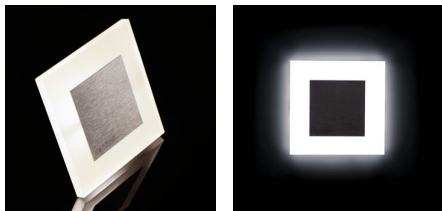

Стълбищно LED осветително тяло

Kanlux APUS е съвременен дизайн, съчетан с атрактивен светлинен ефект. Това е едно прекрасно предложение за осветление на стълбища и коридори или за акцентирание на интериора на помещенията. Уникалната конструкция на осветителното тяло ще осигури равномерно разпределение на светлината. Версия AC е снабдена с адаптер 230V, който се побира в кутия, а версиите PIR - в сензор за движение. Сензорът открива движение/включва осветлението независимо от интензитета на светлината в околното пространство.

### ОБЩИ ДАННИ:

**Стенни за вграждане:** да  
**Цвят:** неръждаема стомана  
**Място на монтаж:** за вграждане в стена  
**Място на приложение:** на закрито  
**Минимално разстояние от осветявания обект:** 0,1m  
**Възможност за използване с димер:** не  
**Дължина [mm]:** 75  
**Широчина [mm]:** 23  
**Височина [mm]:** 75  
**Изискван диаметър на конзолната кутия [Ømm]:** 60  
**Размери на монтажния отвор [mm]:** 60  
**Интегриран LED източник на светлина:** да

### ТЕХНИЧЕСКИ ДАННИ:

**Номинално напрежение [V]:** 12 DC  
**Максимална мощност [W]:** 0.8  
**Категория на защита от токов удар:** III  
**Материал на дифузера:** пластмаса  
**Вид диод:** LED SMD  
**Светлинен поток [lm]:** 14  
**Цвят на светлината:** бяла  
**Корелираната цветна температура [K]:** 4000  
**Устойчивост на цвета в елипсите на Макадам:** ≤6  
**Индекс на цвето предаване:** 80  
**Експлоатационен срок на лампата [h]:** 50000  
**Брой цикли вкл. / изкл.:** ≥20000  
**Светлинна ефективност на лампата [lm/W]:** 18  
**Обхват на околната температура, на която може да бъде изложен продуктът [°C]:** 5÷25  
**Материал на корпуса:** шлайфана неръждаема стомана, пластмаса  
**Вид присъединение:** свободни краища на кабелите