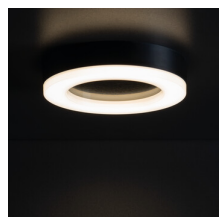

# 31491 TURA LED 24W-NW-O-B

LED плафониера

**ОБЩИ ДАННИ:****Цвят:** черен**Място на монтаж:** за монтаж върху таван, за настенен монтаж**Място на приложение:** на закрито и на открито**Минимално разстояние от осветявания обект:** 0,5m**Възможност за използване с димер:** не**Височина [mm]:** 50**Диаметър [mm]:** 320**Интегриран LED източник на светлина:** да**ТЕХНИЧЕСКИ ДАННИ:****Номинално напрежение [V]:** 220-240 AC**Номинална честота [Hz]:** 50**Максимална мощност [W]:** 24**Категория на защита от токов удар:** II**Материал на дифузера:** пластмаса**Вид диод:** LED SMD**Светлинен поток на осветителното тяло [lm]:** 1800**Цвят на светлината:** бяла**Корелираната цветна температура [K]:** 4000**Устойчивост на цвета в елипсите на Макадам:** 6**Индекс на цвето предаване:** 80**Експлоатационен срок на лампата [h]:** 25000**Брой цикли вкл. / изкл.:**  $\geq 15000$ **Светлинна ефективност на лампата [lm/W]:** 75**Обхват на околната температура, на която може да бъде изложен продуктът [°C]:** -15÷35**Материал на корпуса:** пластмаса**Вид присъединение:** клеморед с винтови клеми**Степен на защита IP:** 65